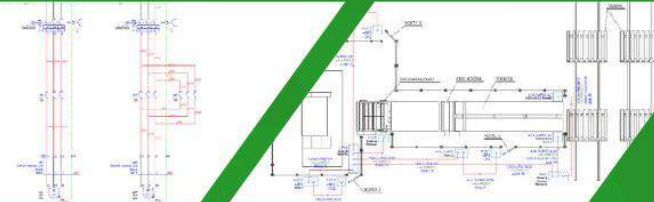

MSA

ENGENHARIA ELETROMECCÂNICA

***OFERECEMOS AS MAIS COMPLETAS
SOLUÇÕES DE ENGENHARIA VISANDO
QUALIDADE TÉCNICA E VIABILIDADE
ECONÔMICA***

MONTAGENS INDUSTRIAIS

- ▲ Pinturas em geral (máquinas e equipamentos, pisos, estruturas, paredes, tubulações, etc)
- ▲ Sistemas de iluminação (iluminação de ambientes, de emergência, balizamento e etc)
- ▲ Montagem e comissionamento de subestações de média tensão
- ▲ Painéis elétricos e infraestrutura para baixa e média tensão
- ▲ Desmontagem e montagem de máquinas e equipamentos
- ▲ Contrato de prestação de serviços de manutenção
- ▲ Tubulações de ar, água, gases e linhas sanitárias
- ▲ Manutenção preventiva, corretiva e preditiva
- ▲ Retrofit em Máquinas e Equipamentos
- ▲ Sistema de distribuição pneumático
- ▲ Instrumentação e automação
- ▲ Estruturas mecânicas
- ▲ Infraestrutura elétrica
- ▲ Dados e telefonia
- ▲ Serralheria

ENGENHARIA

Projetos elétricos

- ▲ Painéis em geral
- ▲ Sistemas de distribuição
- ▲ Instalações prediais
- ▲ Sistemas de iluminação
- ▲ Distribuição de sistemas lógicos
- ▲ Automação e adequação a NR12
- ▲ Retrofitting
- ▲ Emissão de ARTs

Projetos mecânicos

- ▲ Proteções mecânicas
- ▲ Leiaute fabril
- ▲ Dispositivos eletromecânicos
- ▲ Plataformas e escadas conforme normas vigentes
- ▲ Emissão de ARTs

ENGENHARIA

Treinamentos

- ▲ NR10
- ▲ SEP
- ▲ NR12 – Manutenção e operação dos sistemas adequados